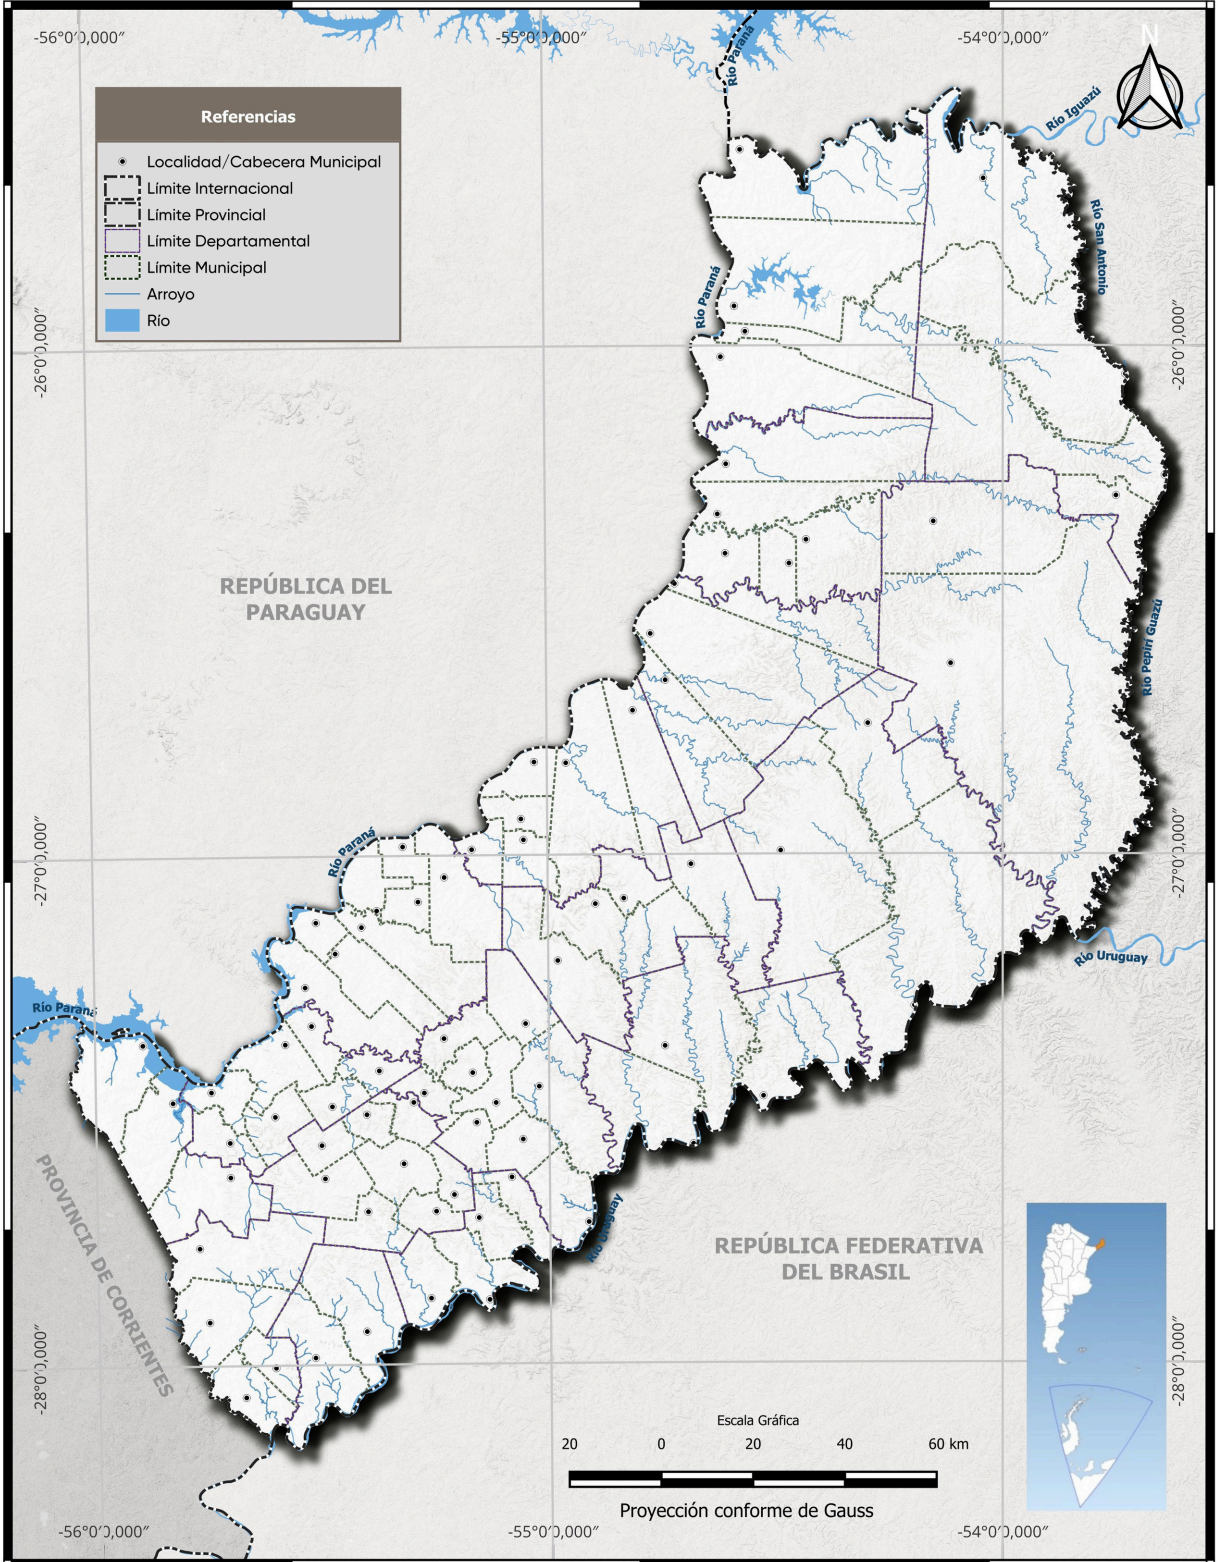

MAPA POLÍTICO. AÑO 2025  
PROVINCIA DE MISIONES

**MISIONES**  
GOBIERNO

IPEC  
Instituto Provincial  
de Estadística y Censos

Fuentes:  
Instituto Geográfico Nacional (IGN).  
Dirección General de Catastro de la Provincia de Misiones (DGC).  
Infraestructura de Datos Espaciales de la Provincia de Misiones (IDE MISIONES).

TEMA .....  
FECHA .....

NOMBRE .....  
CURSO .....  
DIVISIÓN .....  
TURNO .....